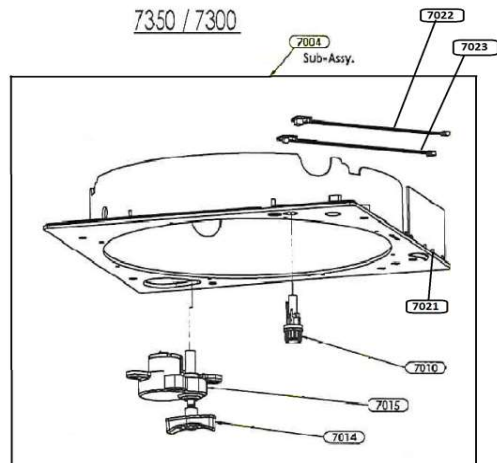

SERIES FAN MODEL SERVICE PARTS

3350 / 3300 / 3250 -

[www.everythingcaravans.com.au](http://www.everythingcaravans.com.au)

7350 / 7300

SPI #	Service Part #	Description
7001	K8011-05	ARM LIFT FANTASTIC VENT
7002	K1145-09	SEAL FANTASTIC VENT
7003	K1020-19	DOME SMOKED FANTASTIC VENT
7003	K8020-81	DOME WHITE FANTASTIC VENT
7004	K8101-33	SCREEN ASSEMB 7350 FANTASTIC
7004	K8101-19	SCREEN ASSEMB 3350 FANTASTIC
7005	K2034-81	FLYSCREEN FANTASTIC VENT
7007	K2040-81	FRAME INNER FANTASTIC VENT
7008	k8017-00	FAN ASSEMBLY FANTASTIC VENT
7009	K1122-05	SWITCH DOME FANTASTIC VENT
7010	K9018-09	HOLDER FUSE FANTASTIC VENT
7011	K1031-05	SWITCH 3 SPD 3350 FANTASTIC
7012	K1034-09	KNOB 3 SPD/THER FANTASTIC VENT
7013	K1137-00	BLADE FAN FANTASTIC VENT
7014	K1142-09	KNOB CRANK FANTASTIC VENT
7015	K6010-81	MOTOR LIFT WHT FANTASTIC VENT
7015	K6010-80	MOTOR LIFT OFF WHT FANTASTIC
7017	K9068-09	CONTROL REMOTE FANTASTIC VENT
7018	K9050-42	SENSOR RAIN FANTASTIC VENT
7019	K8015-00	BRACKET MOTOR FANTASTIC VENT
		PARTS BELOW GREY SPARES ONLY
7020	K9001-09	SWITCH FWD/RVS FANTASTIC VENT
7021	K9050-90	PCB 3350 FANTASTIC VENT
7021	K9056-90	PCB 7350 FANTASTIC VENT
7022	K6036-15	IR RECIEVER FANTASTIC VENT
7023	K6037-15	THERMISTER FANTASTIC VENT
7024	K9006-05	THERMOSTAT FANTASTIC VENT
7025	K80174-03	MOTOR FAN FANTASTIC VENT
7026	K8010-81	FRAME UPPER FANTASTIC VENT