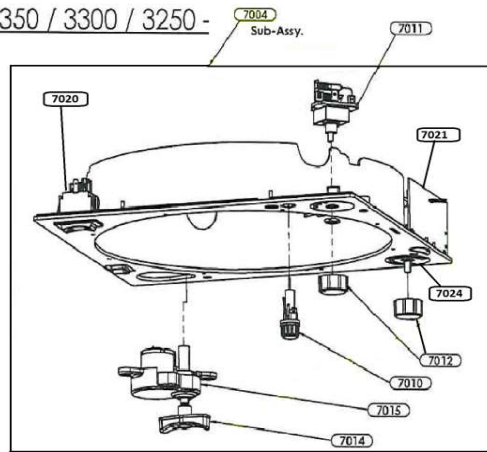

SERIES FAN MODEL SERVICE PARTS

3350 / 3300 / 3250 -

[www.everythingcaravans.com.au](http://www.everythingcaravans.com.au)

7350 / 7300

SPI #	Service Part #	Description
7001	K8011-05	ARM LIFT FANTASTIC VENT
7002	K1145-09	SEAL FANTASTIC VENT
7003	K1020-19	DOME SMOKED FANTASTIC VENT
7003	K8020-81	DOME WHITE FANTASTIC VENT
7004	K8101-33	SCREEN ASSEMB 7350 FANTASTIC
7004	K8101-19	SCREEN ASSEMB 3350 FANTASTIC
7005	K2034-81	FLYSCREEN FANTASTIC VENT
7007	K2040-81	FRAME INNER FANTASTIC VENT
7008	k8017-00	FAN ASSEMBLY FANTASTIC VENT
7009	K1122-05	SWITCH DOME FANTASTIC VENT
7010	K9018-09	HOLDER FUSE FANTASTIC VENT
7011	K1031-05	SWITCH 3 SPD 3350 FANTASTIC
7012	K1034-09	KNOB 3 SPD/THER FANTASTIC VENT
7013	K1137-00	BLADE FAN FANTASTIC VENT
7014	K1142-09	KNOB CRANK FANTASTIC VENT
7015	K6010-81	MOTOR LIFT WHT FANTASTIC VENT
7015	K6010-80	MOTOR LIFT OFF WHT FANTASTIC
7017	K9068-09	CONTROL REMOTE FANTASTIC VENT
7018	K9050-42	SENSOR RAIN FANTASTIC VENT
7019	K8015-00	BRACKET MOTOR FANTASTIC VENT
		PARTS BELOW GREY SPARES ONLY
7020	K9001-09	SWITCH FWD/RVS FANTASTIC VENT
7021	K9050-90	PCB 3350 FANTASTIC VENT
7021	K9056-90	PCB 7350 FANTASTIC VENT
7022	K6036-15	IR RECIEVER FANTASTIC VENT
7023	K6037-15	THERMISTER FANTASTIC VENT
7024	K9006-05	THERMOSTAT FANTASTIC VENT
7025	K80174-03	MOTOR FAN FANTASTIC VENT
7026	K8010-81	FRAME UPPER FANTASTIC VENT