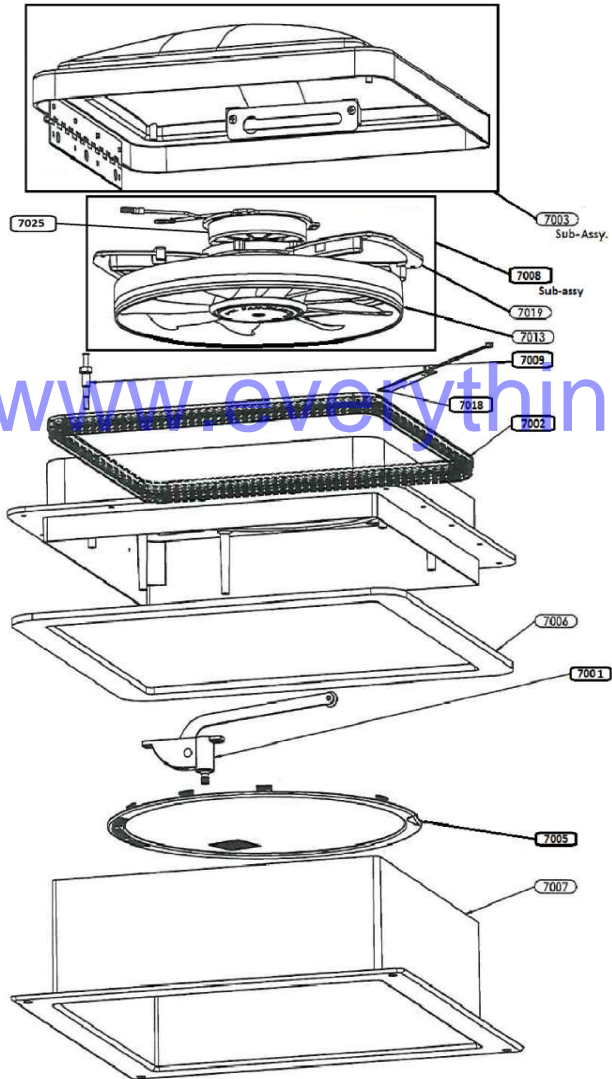

SERIES FAN MODEL SERVICE PARTS

3350 / 3300 / 3250 -

[www.everythingcaravans.com.au](http://www.everythingcaravans.com.au)

7350 / 7300

SPI #	Service Part #	Description
7001	K8011-05	ARM LIFT FANTASTIC VENT
7002	K1145-09	SEAL FANTASTIC VENT
7003	K1020-19	DOME SMOKED FANTASTIC VENT
7003	K8020-81	DOME WHITE FANTASTIC VENT
7004	K8101-33	SCREEN ASSEMB 7350 FANTASTIC
7004	K8101-19	SCREEN ASSEMB 3350 FANTASTIC
7005	K2034-81	FLYSCREEN FANTASTIC VENT
7007	K2040-81	FRAME INNER FANTASTIC VENT
7008	k8017-00	FAN ASSEMBLY FANTASTIC VENT
7009	K1122-05	SWITCH DOME FANTASTIC VENT
7010	K9018-09	HOLDER FUSE FANTASTIC VENT
7011	K1031-05	SWITCH 3 SPD 3350 FANTASTIC
7012	K1034-09	KNOB 3 SPD/THER FANTASTIC VENT
7013	K1137-00	BLADE FAN FANTASTIC VENT
7014	K1142-09	KNOB CRANK FANTASTIC VENT
7015	K6010-81	MOTOR LIFT WHT FANTASTIC VENT
7015	K6010-80	MOTOR LIFT OFF WHT FANTASTIC
7017	K9068-09	CONTROL REMOTE FANTASTIC VENT
7018	K9050-42	SENSOR RAIN FANTASTIC VENT
7019	K8015-00	BRACKET MOTOR FANTASTIC VENT
		PARTS BELOW GREY SPARES ONLY
7020	K9001-09	SWITCH FWD/RVS FANTASTIC VENT
7021	K9050-90	PCB 3350 FANTASTIC VENT
7021	K9056-90	PCB 7350 FANTASTIC VENT
7022	K6036-15	IR RECIEVER FANTASTIC VENT
7023	K6037-15	THERMISTER FANTASTIC VENT
7024	K9006-05	THERMOSTAT FANTASTIC VENT
7025	K80174-03	MOTOR FAN FANTASTIC VENT
7026	K8010-81	FRAME UPPER FANTASTIC VENT