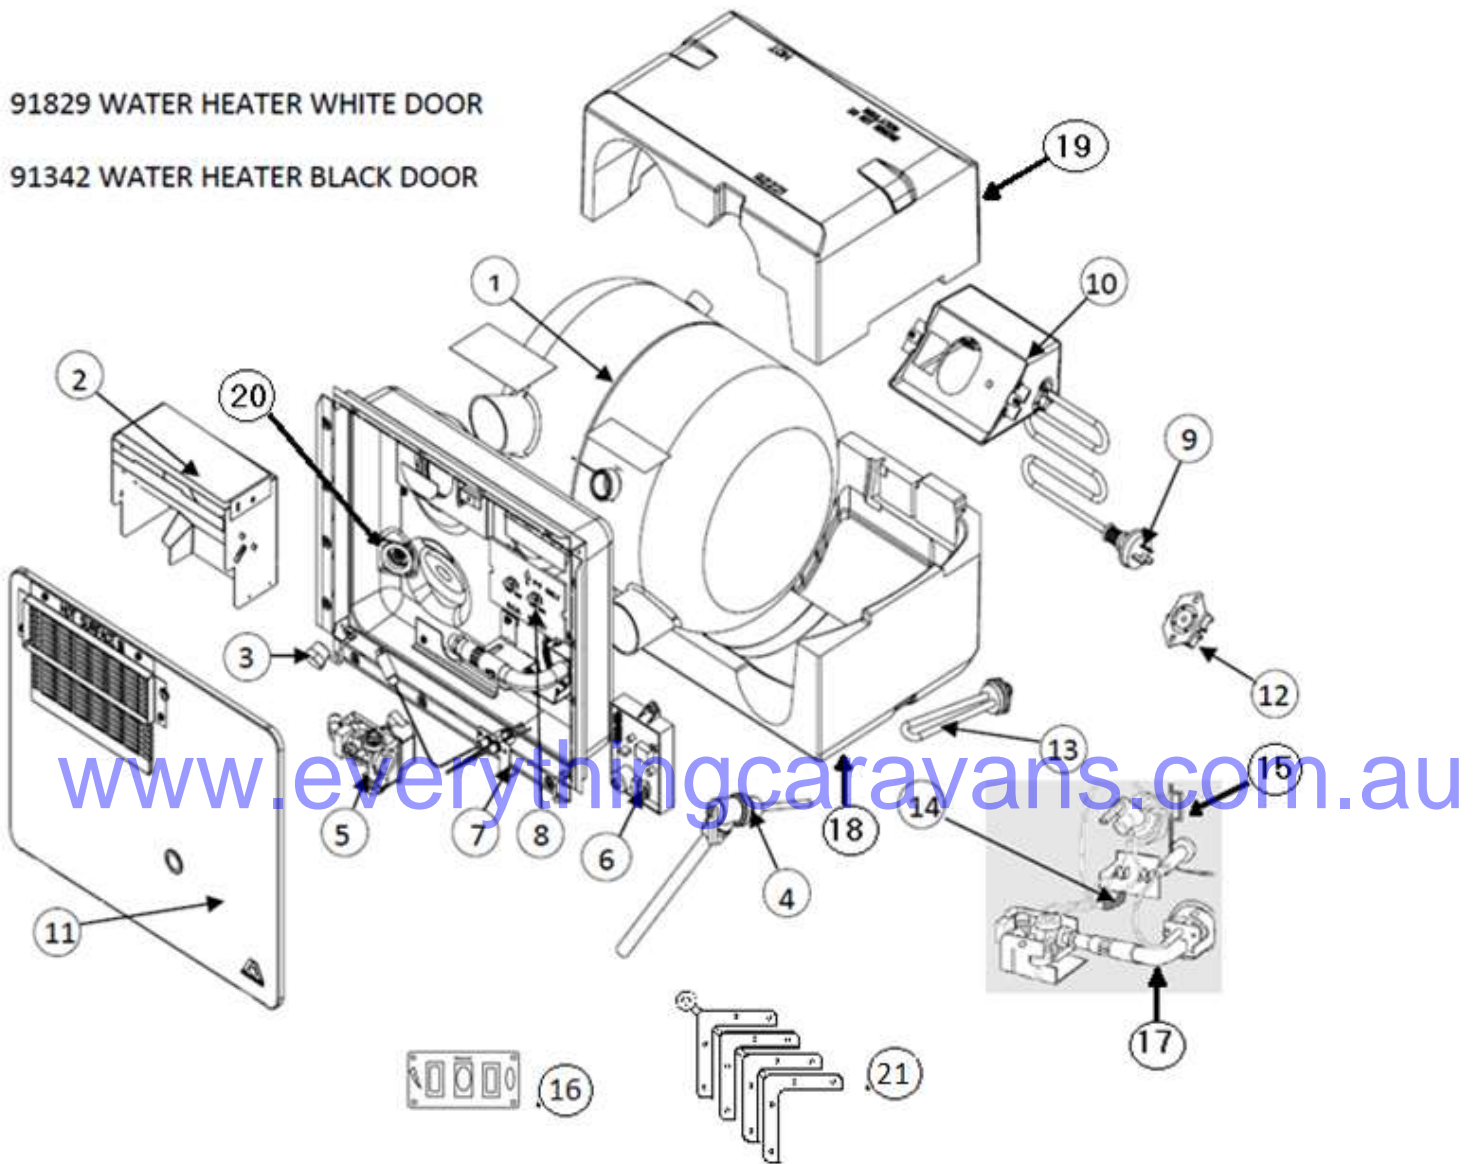

91829 WATER HEATER WHITE DOOR

91342 WATER HEATER BLACK DOOR

Item No		Description
1	US-90024	TANK ATWOOD HWS
2	US-90960	FLUTE BOX ATWOOD HWS
3	US-91857	PLUG DRAIN ATWOOD HWS
4	US-93196	VALVE PRESSURE RELIEF ATWOOD
5	US-93846	VALVE SOLENOID ATWOOD HWS
6	US-90381	PCB ATWOOD HWS
7	US-93230	ELECTRODE ATWOOD HWS
8	US-91447	CLIXON ECO/THERM 2 ATWOOD HWS
9	US-90401	CABLE 240V AWOOD HWS
10	US-90406	JUNCTION BOX ATWOOD HWS
11	US-90416	DOOR BLACK ATWOOD HWS
11	US-90394	DOOR WHITE ATWOOD HWS
12	US-91740	THERMOSTAT ATWOOD HWS
13	US-92251	ELEMENT & GASKET ATWOOD HWS
14	US-93866	THERMAL CUT OFF (2) ATWOOD HWS
15	US-93193	HARNESS WIRING ATWOOD HWS
16	US-91230	SWITCH PLATE ATWOOD HWS
17	US-92742	BURNER ATWOOD HWS
18	US-92220	INSULATION BOX BASE ATWOOD HWS
19	US-92221	INSULATION BOX TOP ATWOOD HWS
20	US-92610	GROMMET GAS PIPE ATWOOD HWS
21	US-91928	BRACKET CORNER ATWOOD HWS
	US-93849	RELAY ATWOOD HWS