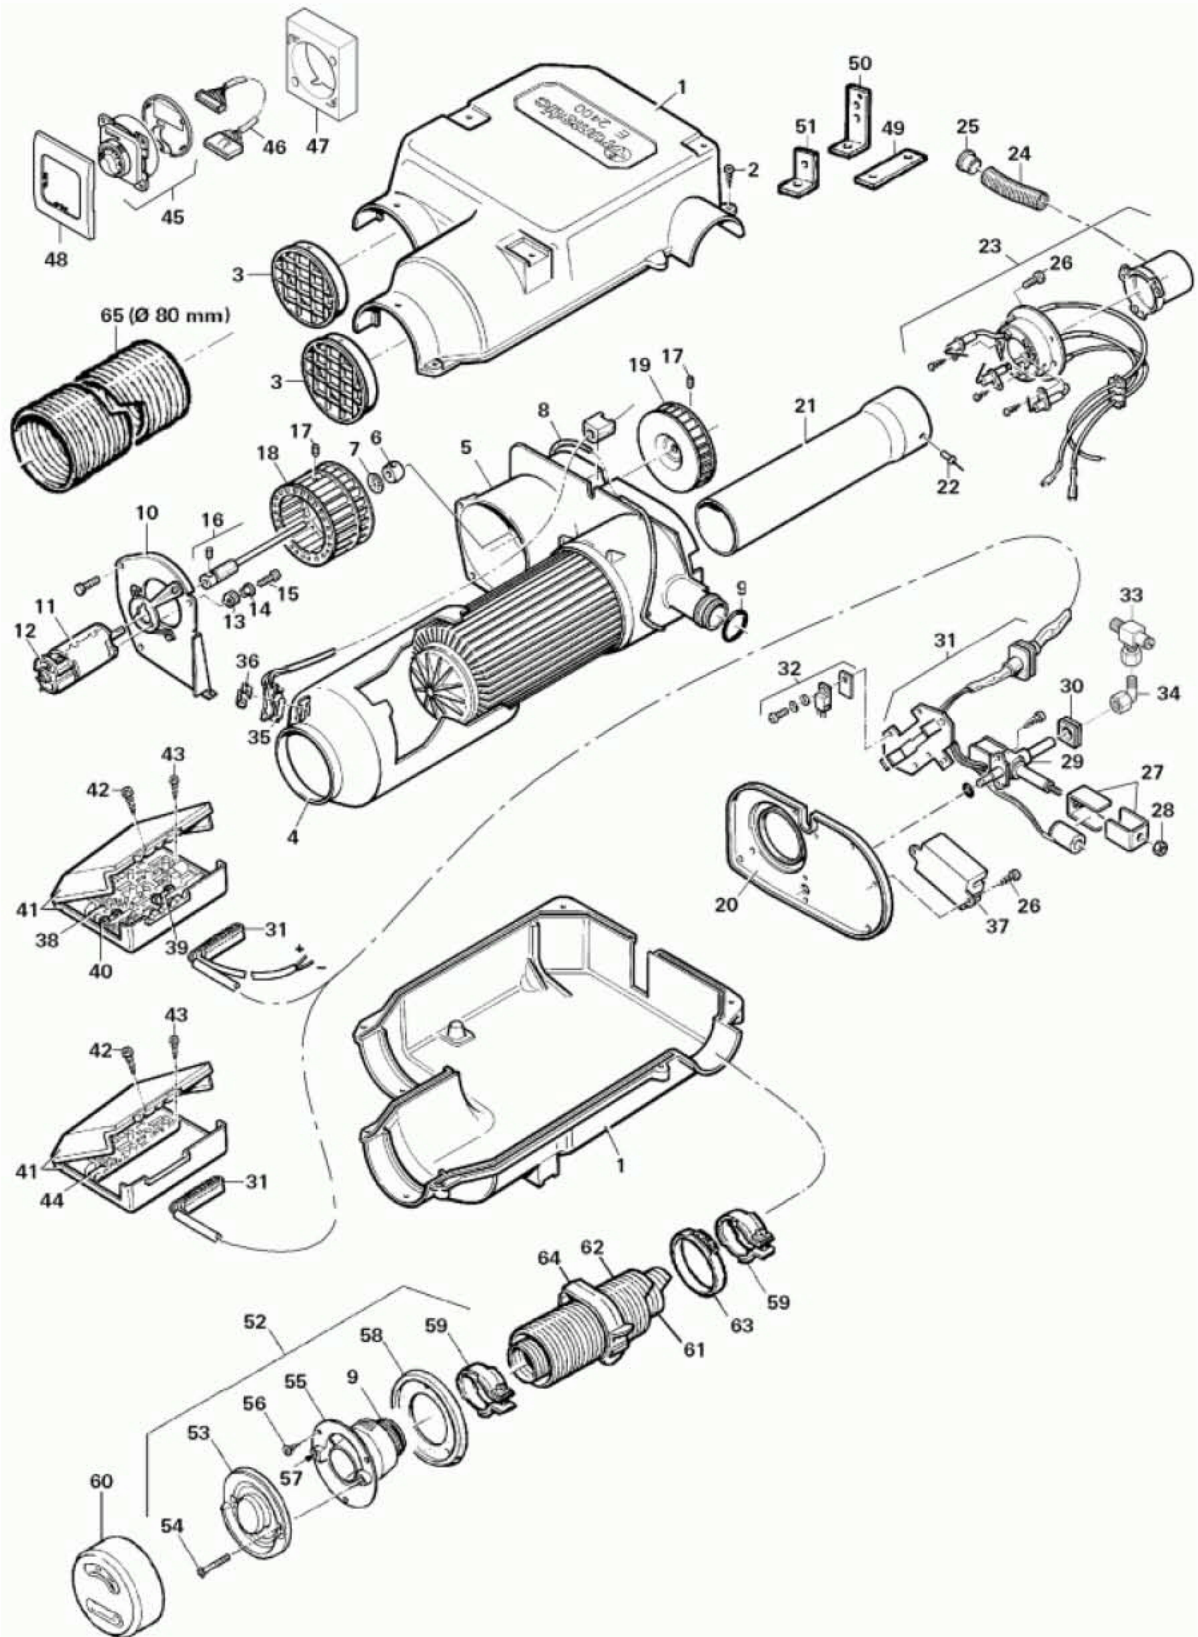

## Spare parts list.

1

E 2400 Australia

Pos.	Part-No.	Description
01	39050-68000	Case complete
02	39050-58100	PT-screw WN 1411
03	39050-63000	Intake grill
04	39050-60000	Air guide plate
05	39050-20300	Heat exanger with air box
06	39080-17500	Dome bearing
07	39080-17400	Bearing spring
08	39050-59000	Seal cord 4 mm
09	10030-23900	O-ring 22 x 2
10	39050-52000	Air box cover
11	39050-53000	D.C. motor 12 V
12	39010-17400	Corbon brushes red/black
13	39050-52600	Vibration absorber
14	39080-16000	Spacer bush
15	10010-83200	Screw M 3.5 x 12
16	39050-52400	Shaft coupling
17	10020-41000	Threaded bolt AM 4 x 4
18	39050-52900	Fan wheel
19	39050-56000	Combustion fan wheel
20	39050-17000	Cover
21	39050-15400	Flame tube
22	10020-48900	Rivet A 3.2 x 6
23	39050-69300	Burner complete (propane/butane)
24	39050-54000	Injector tube
25	39050-55100	Injector (propane/butane)
26	10010-72600	Screw B 3.5 x 13
27	70000-54600	Set coil holders
28	10020-25000	Selflocking nut M 4
29	39050-03400	Solenoid valve AUS
30	39080-13200	Bush
31	39050-03100	Cable hamess AUS
32	39050-69100	Motor transistor
33	70020-06100	Gas connector 1/2" with test nozzle
34	10170-00	Elbow union 8 mm
35	39050-68600	Thermostat plate
36	39050-61000	Clip
37	39050-19000	Ignitor 12 V
38	39050-77700	Electronic 12 V
39	39050-53900	Fuse 3.15 AT
40	70000-07100	Fuse 1.6 AT
41	39020-02500	Electronic housing complete
42	39080-24600	PT-screw KB 30 x 12
43	39080-24500	PT-screw KB 22 x 6
44	39050-03200	Electronic AUS
45	39050-03300	Control panel AUS
46	39030-03400	Control panel cable 10 m
46	39050-45900	Control panel cable 4 m
47	40000-52600	On surface frame
48	34000-60600	Cover frame agate grey