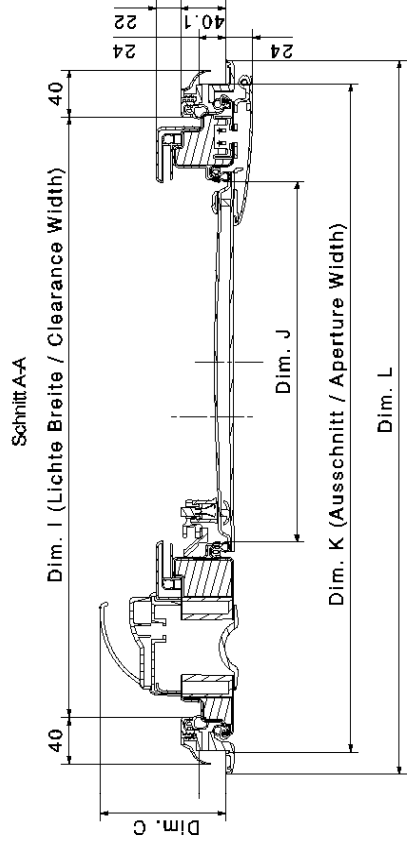

## Ordering Details

**Ordering size:** 580 x 1754 in mm (aperture size see technical drawing)

**Position of hinge:**  right  
(View from outside)  left

**Wall thickness:** \_\_\_\_\_ mm ( 24 mm - max. 43 mm )

## Technical Drawing

Tuerbestellmass	Mass A	Mass B	Mass C	Mass D	Mass E	Mass F	Mass G	Mass H	Mass I	Mass J	Mass K	Mass L	Gewicht
Order-Dimension	Dim. A	Dim. B	Dim. C	Dim. D	Dim. E	Dim. F	Dim. G	Dim. H	Dim. I	Dim. J	Dim. K	Dim. L	Weight
1754 x 580	717	921	111	890	R 90	1794	1754	1691	521	312	580	620	14